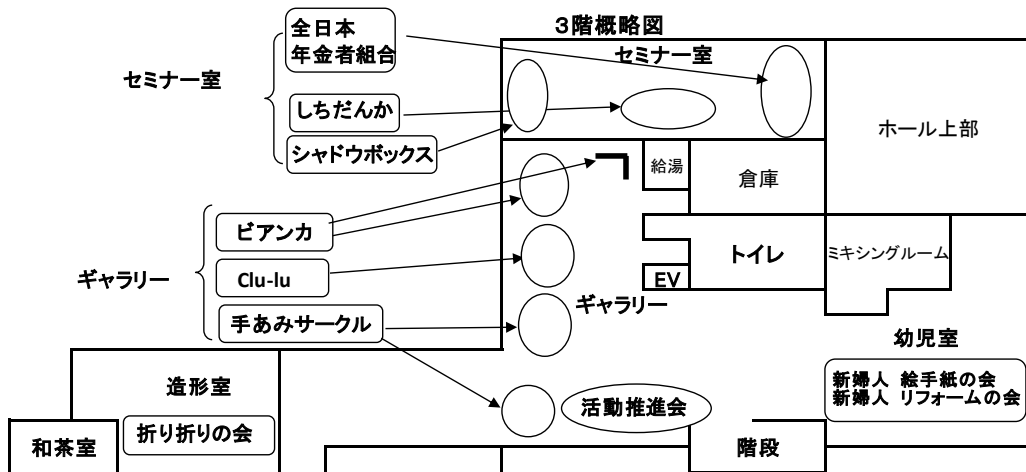

展示・実技会場見取図（ホール以外）

1階概略図

3階概略図

4階概略図

令和6年度

公民館まつり

10月26日(土)~10月28日(月)

午前10時~午後5時
ただし、28日は午後3時まで

宝塚市立西公民館

〒665-0034 宝塚市小林2丁目7番30号
電話 0797-77-1200

【阪急今津線 小林駅下車 徒歩3分】

【西公民館と西図書館コラボレーション企画】
プラザ（中庭）でのリサイクル本の特設コーナー
日時：10月26日（土）10:30~15:00
10月27日（日）10:30~15:00
※無くなり次第終了
※雨天時は公民館内で実施

主催：西公民館まつり実行委員会
宝塚市立公民館（指定管理者：アクティオ株式会社）
宝塚市教育委員会