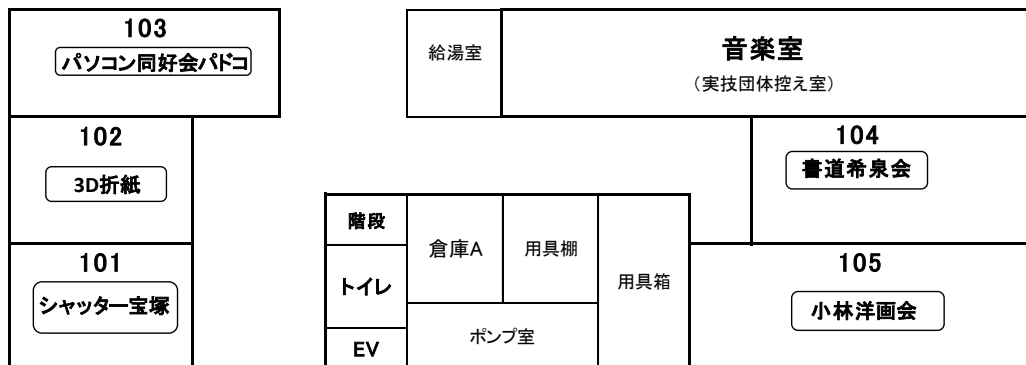

展示・実技会場見取図（ホール以外）

1階概略図

3階概略図

4階概略図

令和6年度

公民館まつり

10月26日(土)~10月28日(月)

午前10時~午後5時
ただし、28日は午後3時まで

宝塚市立西公民館

〒665-0034 宝塚市小林2丁目7番30号
電話 0797-77-1200

【阪急今津線 小林駅下車 徒歩3分】

【西公民館と西図書館コラボレーション企画】
プラザ（中庭）でのリサイクル本の特設コーナー
日時：10月26日（土）10:30~15:00
10月27日（日）10:30~15:00
※無くなり次第終了
※雨天時は公民館内で実施

主催：西公民館まつり実行委員会
宝塚市立公民館（指定管理者：アクティオ株式会社）
宝塚市教育委員会